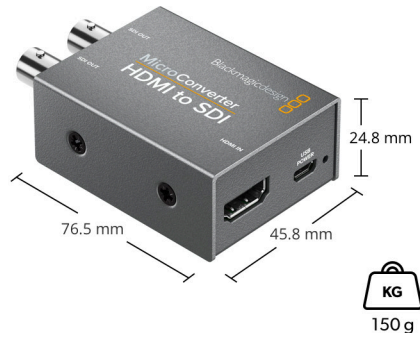

Specifiche ambientali

Temperatura operativa
da 0° a 40° C

Temperatura di archiviazione
da -20° a 60° C

Umidità relativa
da 0% a 90% senza condensazione

Specifiche fisiche

Il prodotto include

Micro Converter HDMI to SDI

Garanzia

Garanzia limitata di tre anni fornita dal produttore

Il copyright di tutto il materiale su questo sito web è di proprietà esclusiva di Blackmagic Design Pty. Ltd. 2018, tutti i diritti riservati. Tutti i marchi appartengono ai rispettivi proprietari.

Il prezzo di vendita suggerito dal produttore esclude tasse/imposte e costi di spedizione.

Questo sito web utilizza servizi di remarketing per mostrare annunci pubblicitari su siti web di terze parti dopo aver visitato il nostro sito. Puoi disattivare questa funzione in qualsiasi momento cambiando le impostazioni dei cookie. [Informativa sulla privacy.](#)

Rivenditore autorizzato di Blackmagic Design