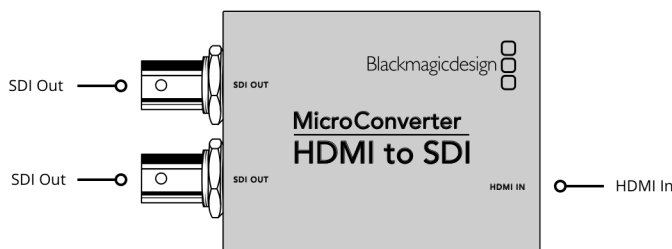

Micro Converter HDMI to SDI

Converte l'uscita HDMI di computer e camere di largo consumo in SDI per usarla con switcher professionali, router, monitor, e non solo. La connessione 3G-SDI multirate commuta automaticamente tra tutti i formati SD e HD fino al 1080p60. Include due uscite SDI, è compatibile con i sistemi di livello A e B, e si alimenta tramite USB.

€35

Connessioni

Uscite video SDI

Corrispondenza automatica all'ingresso video HDMI (SD, HD, 3G-SDI)

Ingressi video HDMI

HDMI tipo A

Compatibilità multirate

Rilevamento automatico di SD e HD

Aggiornamenti, configurazione e alimentazione

Micro USB

Reclocking

Sì

Standard

Standard video SDI

525i59.94 NTSC, 625i50 PAL

Standard video HD

720p50, 720p59.94, 720p60

1080p23.98, 1080p24, 1080p25, 1080p29.97, 1080p30, 1080p50, 1080p59.94, 1080p60

1080i50, 1080i59.94, 1080i60

Conformità alla norma SDI

SMPTE 259M, SMPTE 292M, SMPTE 296M, SMPTE 372M, SMPTE 424M, SMPTE 425M

Trasmissione SDI

Le connessioni SDI commutano automaticamente tra definizione standard e alta definizione. Livello A e B selezionabili tramite l'utilità

Precisione colore SDI

4:2:2